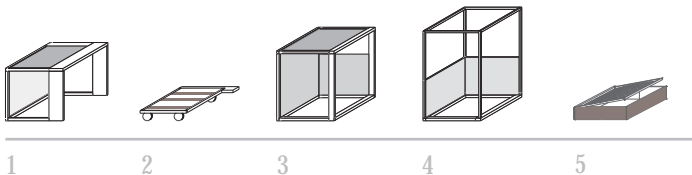

boxercollection

strutturastructure

1 2 3 4

massello di toulipiè rivestito in vari **piallacci** di legno

pannello di particelle legnose

rivestito in vari **piallacci** di legno

solid toulipie-wood veneered in different woods

chipboard-wood panels

veneered in different woods

strutturastructure

5 6 7 8

pannello di particelle legnose

chipboard-wood panels

reteslats

1 2 3

pianale ortopedico in legno **multistrato** laccato in vari colori

acciaio verniciato e doghe in legno **multistrato**

orthopaedic base in multilayer-wood varnished in different colors

varnished steel and slats in multilayer-wood

catenasupport panel

1 3

pannello di particelle legnose laccato in vari colori

metacrilato in vari colori

chipboard-wood panels varnished in different colors

metacrylate in different colors