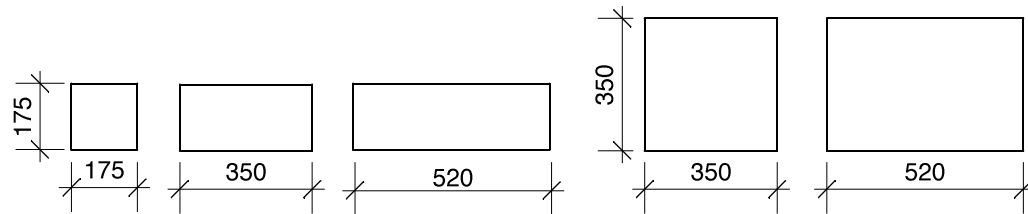

easy box

easy tree

dearkids | EASY collection | **Dimensioni**

EASY Tree | prof. 170 mm

EASY Box | prof. 170 / 270 mm

EASY Panel | prof. 14 mm

EASY Consolle | prof. 80 mm