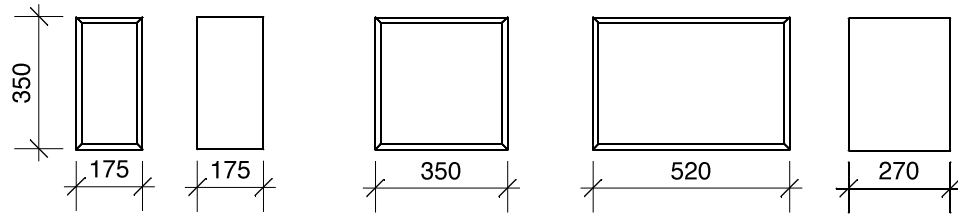

### **EASY BOX | Un contenitore pensile in tre dimensioni con diverse profondità.**

Tante **scatole da appendere e abbinare** all'infinito creando disegni geometrici sul proprio muro di casa. Tante nicchie per accogliere tutto quanto abbia bisogno di trovare uno spazio. Forme e colori che prendono vita sulle pareti insieme al mondo che sono pronte a ospitare.

easy box

easy tree

dearkids | EASY collection | **Dimensioni**

EASY Tree | prof. 170 mm

EASY Box | prof. 170 / 270 mm

EASY Panel | prof. 14 mm

EASY Consolle | prof. 80 mm

easy box

easy tree

dearkids | EASY collection | **Dimensioni**

EASY Tree | Depht 170 mm

EASY Box | Depht 170 / 270 mm

EASY Panel | Depht 14 mm

EASY Consolle | Depht 80 mm