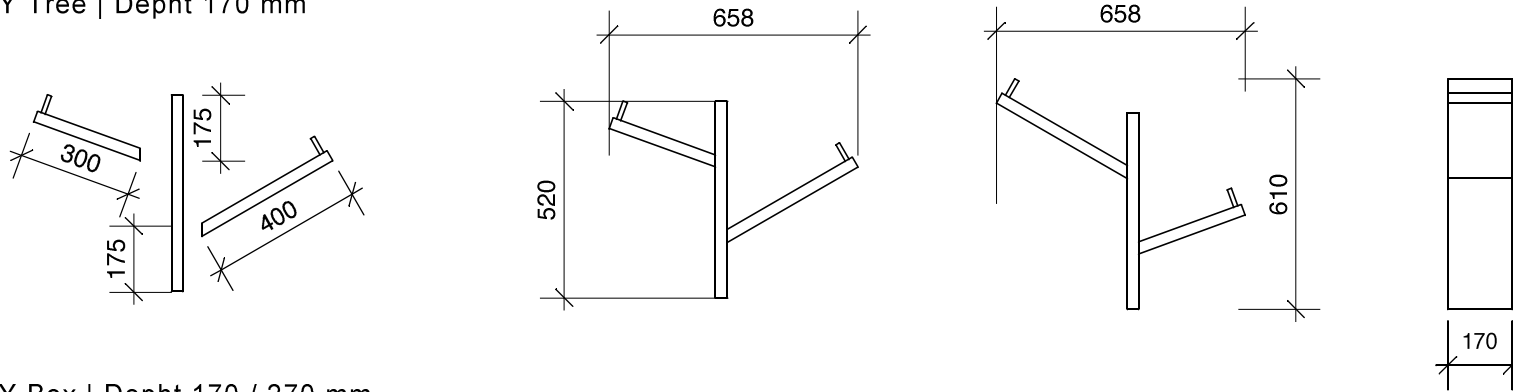

easy box

easy tree

dearkids | EASY collection | **Dimensioni**

EASY Tree | Depht 170 mm

EASY Box | Depht 170 / 270 mm

EASY Panel | Depht 14 mm

EASY Consolle | Depht 80 mm