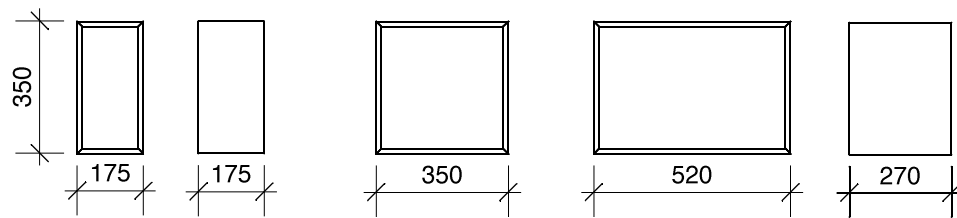

### **EASY BOX | Un contenitore pensile in tre dimensioni con diverse profondità.**

Tante **scatole da appendere e abbinare** all'infinito creando disegni geometrici sul proprio muro di casa. Tante nicchie per accogliere tutto quanto abbia bisogno di trovare uno spazio. Forme e colori che prendono vita sulle pareti insieme al mondo che sono pronte a ospitare.

easy box

easy tree

dearkids | EASY collection | **Dimensioni**

EASY Tree | prof. 170 mm

EASY Box | prof. 170 / 270 mm

EASY Panel | prof. 14 mm

EASY Consolle | prof. 80 mm