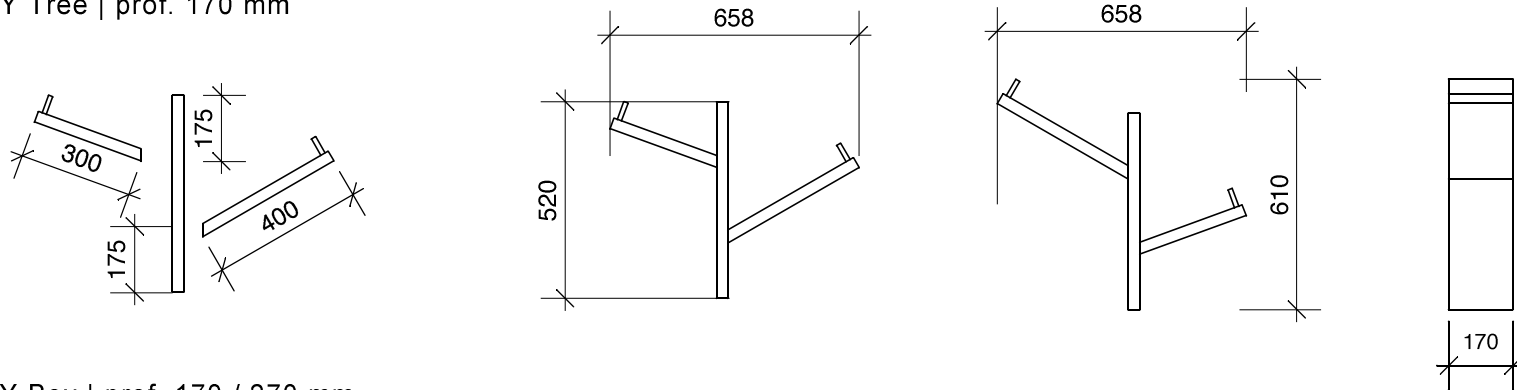

easy box

easy tree

dearkids | EASY collection | **Dimensioni**

EASY Tree | prof. 170 mm

EASY Box | prof. 170 / 270 mm

EASY Panel | prof. 14 mm

EASY Consolle | prof. 80 mm

easy box

easy tree

dearkids | EASY collection | **Dimensioni**

EASY Tree | Depht 170 mm

EASY Box | Depht 170 / 270 mm

EASY Panel | Depht 14 mm

EASY Consolle | Depht 80 mm