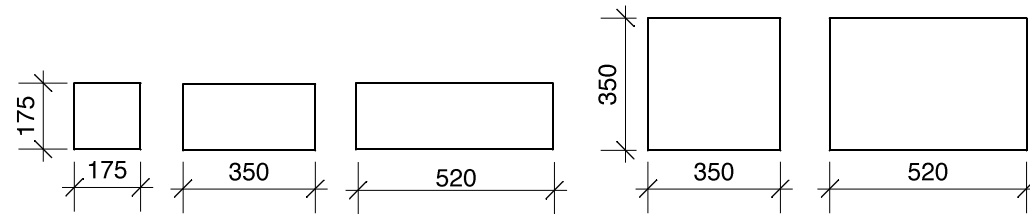

easy box

easy tree

dearkids | EASY collection | **Dimensioni**

EASY Tree | Depht 170 mm

EASY Box | Depht 170 / 270 mm

EASY Panel | Depht 14 mm

EASY Consolle | Depht 80 mm