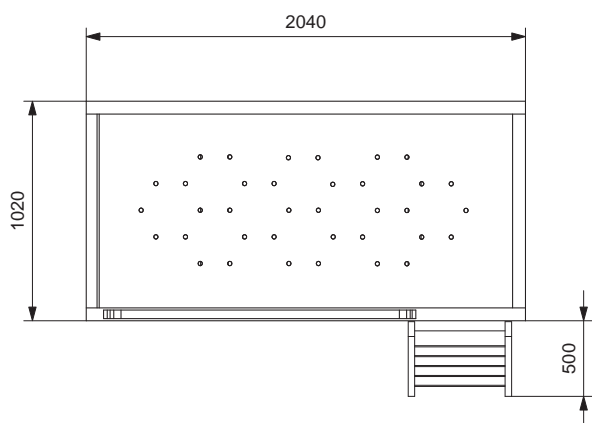

Collezione BOXER

Serie di letti in massello impiallacciato spessore 6 cm in Rovere chiaro e Frassino cacao.

Ingombro minimo
Boxer "Small" con scala a pioli

Ingombro massimo
Boxer con scala contenitore e letto inferiore indipendente

Collezione Boxer "Small"
Letto H 144 x 204 x 102 cm

Collezione Boxer
Letto H 120 / 144 / 260 x 218 x 108 cm