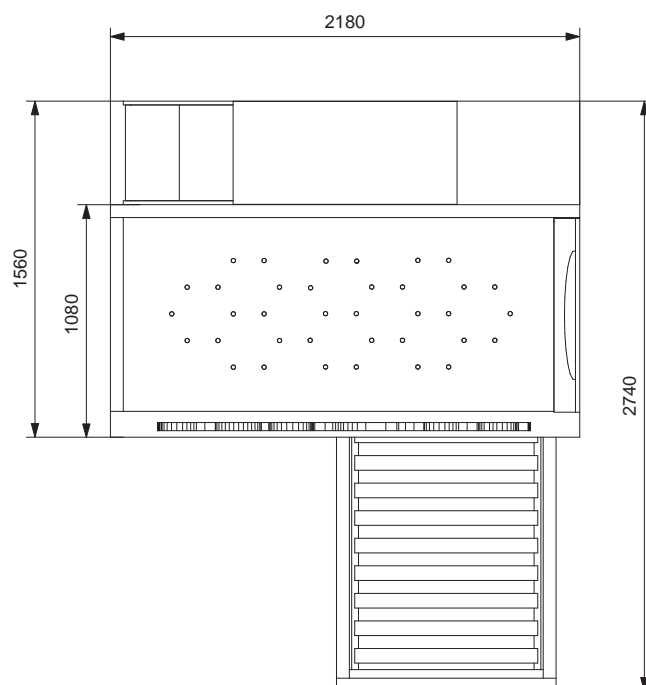

Collezione BOXER

Serie di letti in massello impiallacciato spessore 6 cm in Rovere chiaro e Frassino cacao.

Ingombro minimo
Boxer "Small" con scala a pioli

Ingombro massimo
Boxer con scala contenitore e letto inferiore indipendente

Collezione Boxer "Small"
Letto H 144 x 204 x 102 cm

Collezione Boxer
Letto H 120 / 144 / 260 x 218 x 108 cm